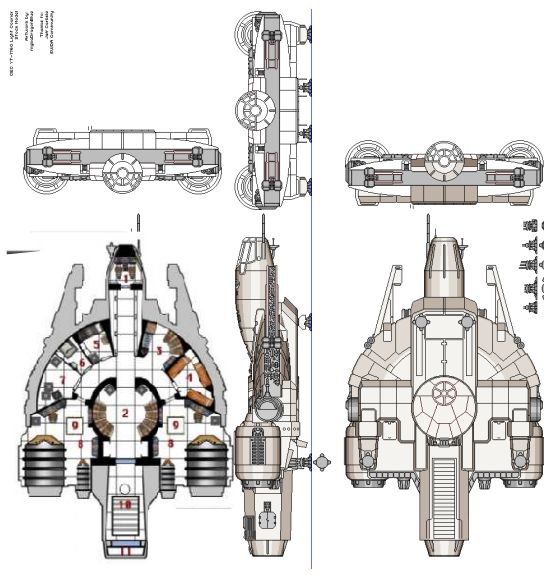

1 square = 1.5 meters
1 square = 3 metric tonnes

17-17-1000-1000