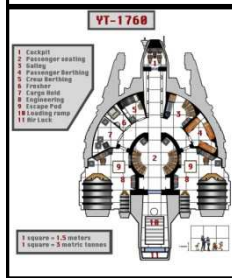

CARTE de Designation du BOSS

Designation : Pleurs d'étoiles
Classe : Cargo léger
Modelé : YT-1760
Propriétaire :

Armement autorisé :
Astroport d'attache :
Transpondeur boss :

Revers

REF: 17-17-1000-1000
 17-17-1000-1000
 17-17-1000-1000
 17-17-1000-1000